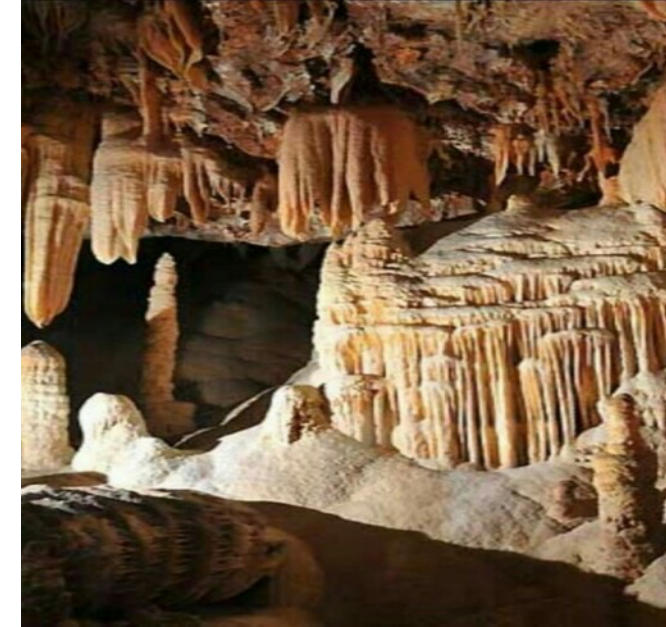

Les Grottes

EXPOSITION VIRTUELLE 2020

6^{ÈME} AF B

Définition

Une grotte

est une cavité souterraine naturelle comportant au moins une partie horizontale accessible.

Formations calcaires dans les grottes

Grotte Marie Louise Boumba

La grotte Marie Louise Boumba
située au parc de la Visite
est la grotte la plus profonde de
l'île d'Haïti.
Département du Sud-est

Chloé L. Guerrier

La grotte mesure 262 mètres de
profondeur et 938 mètres de longueur.

Grotte Marie Za

La grotte Marie Za
se situe dans la localité du
Congé,
à Mare-Rouge
Arrondissement du Môle Saint
Nicolas
Département du Nord-ouest

Dody Dolcé

Angelica Alexis

Grotte de Bellony

Petit joyau situé à 45 minutes
du port idyllique de Pestel,
commune de l'arrondissement
de Corail .

La grotte Jeanty

se situe dans la région de
Cap Rouge.

Département du Sud-Est

Jahnaï Pierre