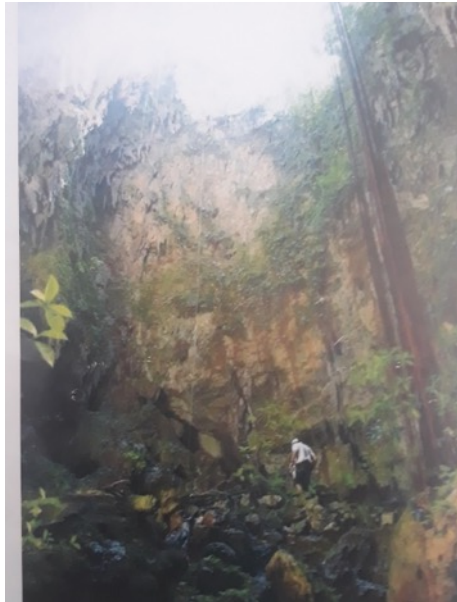

Trou Zombi

Cette grotte se situe dans la
commune de Chantal.
Arrondissement des Cayes
Département du Sud

Ashley Louis