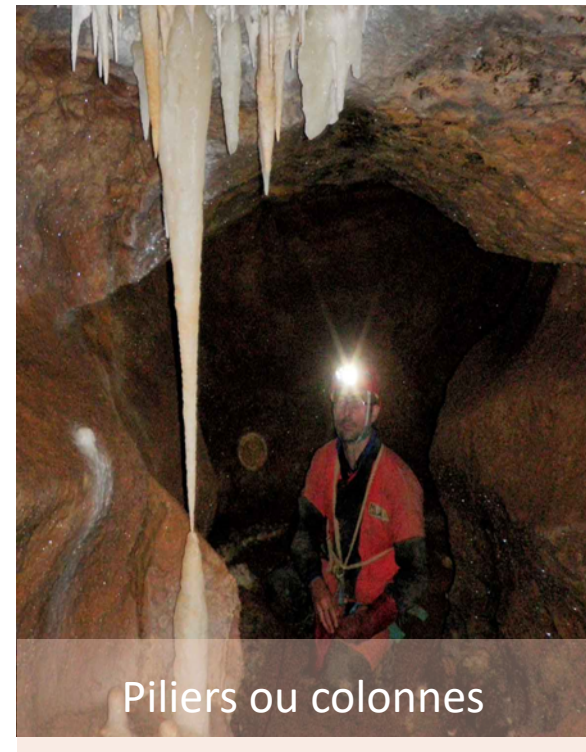

Les Grottes

EXPOSITION VIRTUELLE 2020

6^{ÈME} AF B

Définition

Une grotte

est une cavité souterraine naturelle comportant au moins une partie horizontale accessible.

Formations calcaires dans les grottes

Grotte Marie Louise Boumba

La grotte Marie Louise Boumba
située au parc de la Visite
est la grotte la plus profonde de
l'île d'Haïti.
Département du Sud-est

Chloé L. Guerrier

La grotte mesure 262 mètres de
profondeur et 938 mètres de longueur.

Grotte Marie Za

La grotte Marie Za
se situe dans la localité du
Congé,
à Mare-Rouge
Arrondissement du Môle Saint
Nicolas
Département du Nord-ouest

Dody Dolcé

Angelica Alexis

Grotte de Bellony

Petit joyau situé à 45 minutes
du port idyllique de Pestel,
commune de l'arrondissement
de Corail .

Département de la Grande-Anse

Kensley Dorsinvil

Laura Toussaint

Grotte Kounoubwa

Ryan Cyrille

A 30 minutes à pied de Camp Perrin **la grotte Kounoubwa** est un immense vide souterrain, un lieu de pèlerinage très fréquenté.
Département du Sud