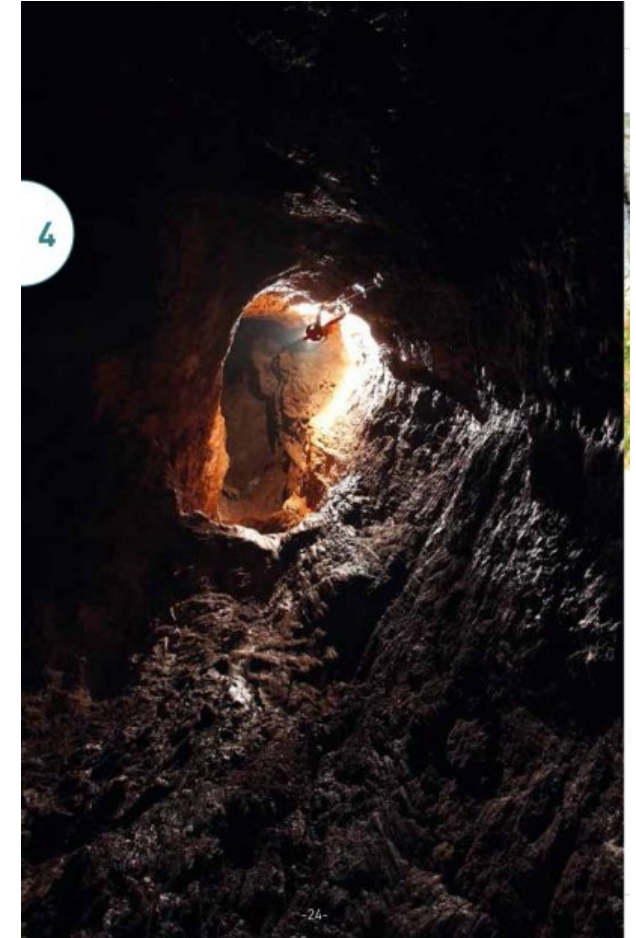

La grotte Marie Louise Boumba
située au parc de la Visite
est la grotte la plus profonde de
l'île d'Haïti.
Département du Sud-est

Chloé L. Guerrier

La grotte mesure 262 mètres de
profondeur et 938 mètres de longueur.

Département de la Grande-Anse

Kensley Dorsinvil

Laura Toussaint

Grotte Kounoubwa

Ryan Cyrille

A 30 minutes à pied de Camp Perrin **la grotte Kounoubwa** est un immense vide souterrain, un lieu de pèlerinage très fréquenté.
Département du Sud

Jean Ricolson Daniel

Grotte Bassin -Zim

Sanka Zamy

La grotte Bassin-Zim
est située à environ huit
kilomètres de Hinche.
Département du Centre.

Eryn Jean Louis

Grotte Terrier Rouge

La grotte de Terrier Rouge
se localise à Terrier Rouge,
section communale de Grand
bassin.

Arrondissement de Trou Du Nord
Département du Nord-Est

Nick Hender François

Trou Zombi

Cette grotte se situe dans la
commune de Chantal.
Arrondissement des Cayes
Département du Sud

Ashley Louis

Grotte Jeanty