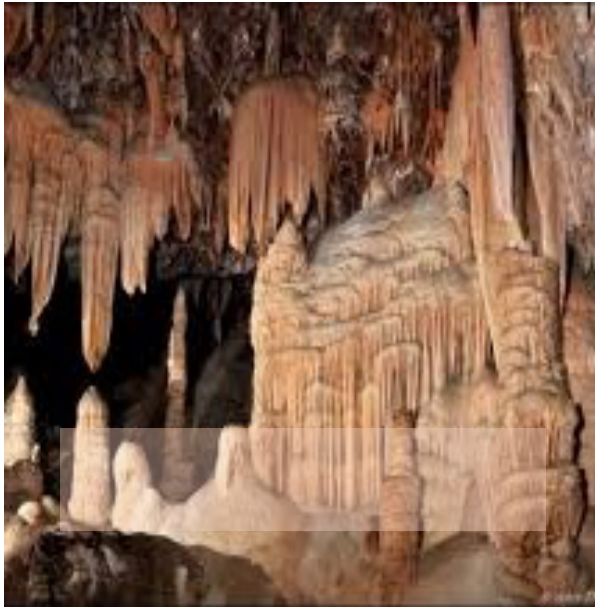

La grotte Marie Louise Boumba
située au parc de la Visite
est la grotte la plus profonde de
l'île d'Haïti.
Département du Sud-est

Chloé L. Guerrier

La grotte mesure 262 mètres de
profondeur et 938 mètres de longueur.

Grotte Marie Za

La grotte Marie Za
se situe dans la localité du
Congé,
à Mare-Rouge
Arrondissement du Môle Saint
Nicolas
Département du Nord-ouest

Dody Dolcé

Angelica Alexis

Grotte de Bellony

Petit joyau situé à 45 minutes
du port idyllique de Pestel,
commune de l'arrondissement
de Corail .

Département de la Grande-Anse

Kensley Dorsinvil

Laura Toussaint

Grotte Kounoubwa

Ryan Cyrille

A 30 minutes à pied de Camp Perrin **la grotte Kounoubwa** est un immense vide souterrain, un lieu de pèlerinage très fréquenté.
Département du Sud

Erinia Bolívar

Grotte Marie Govin

La grotte Marie Govin,
se situe à Boucan, 2e section
communale de Chambellan.
Arrondissement de Jérémie
Département de la Grande-Anse.

Christopher Lindor

Abigael Louissaint